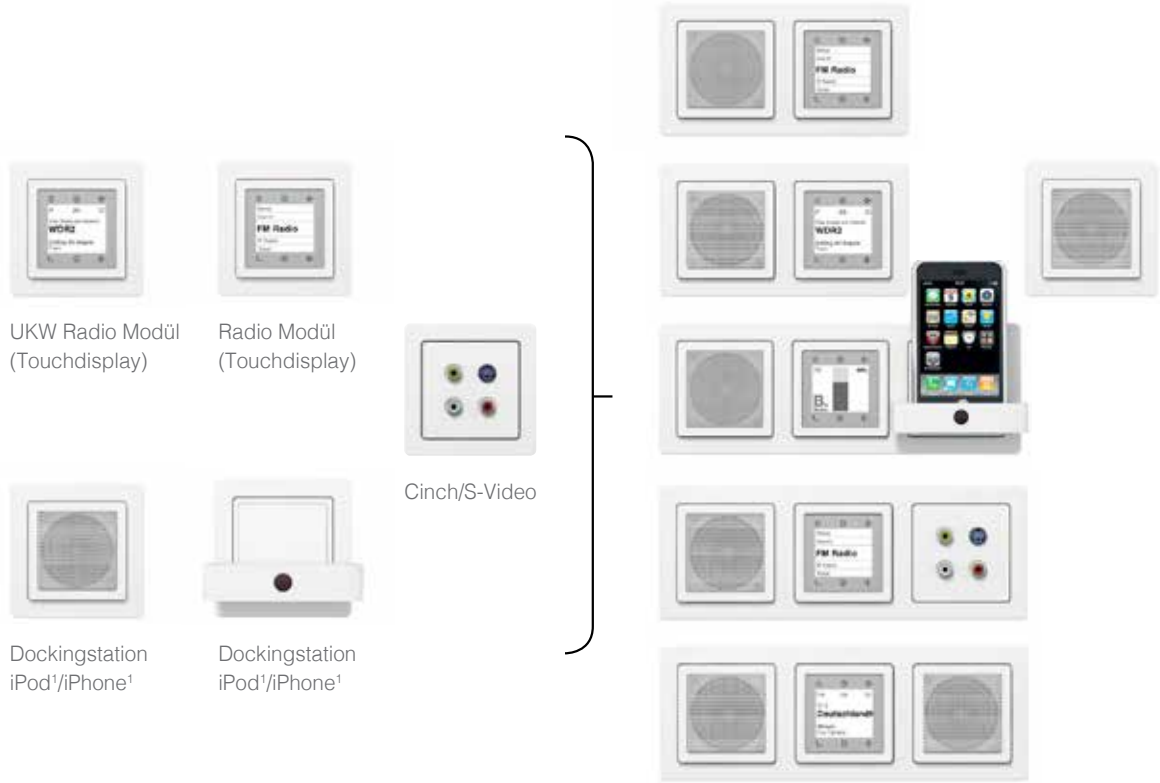

# Berker by Hager KNX RF Teknolojisi

Yeni teknoloji ürünü KNX RF'i (Radio Frequency) evinize dahil etmek düşündüğünüzden daha kolay. Otomasyon sistemiyle uyumlu olarak çalışarak özel bir çözüm sunan RF, kablo kalabalığı yaşatmadan, radyo dalgalarıyla evinizle iletişimi sağlayabilen ilk ve tek sistemdir. Radyo dalgalarıyla çift yönlü haberleşmeyi sağlayan sistem, kolay montajı ile hayatınızda yepyeni bir teknolojinin kapılarını aralayarak, 400 fonksiyona kadar kontrol edilebilme imkanı sağlıyor.

# 9 + 16 > 400

Mekanizma

Uygulama Modülü

Fonksiyon

KNX RF'in çok yönlü bir sisteme sahip olmasının sebebi, sistemin elektronik platformunun hem konvansiyonel uygulamaları hem de RF çözümlerini basit bir şekilde ve ustalıkla desteklemesidir. Sistemin çift yönlü kablosuz bir sistem olması nedeniyle, mevcut KNX sistemleri bile bu sayede basitçe genişletilebilmektedir.

## Eğlence, Tasarım ve Kaliteli Ses Bir Arada

Teknoloji, tasarım ve eğlencenin kusursuz birleşimi: Radio Touch\*... Evinizde dilediğiniz yere monte edilebilen mini hoparlörlerden 8 değişik VHF\* versiyonunda 4000'den fazla online radyo istasyonu dinlemeye olanak sağlayan Radio Touch, aynı zamanda opsiyonel olarak sunulan docking station ile iPod ve iPhone'e uyumlu olarak çalışabiliyor. Dokunmatik şık ekranından seçeceğiniz müzikler ile Radio Touch teknolojisinin keyfini çıkarın...