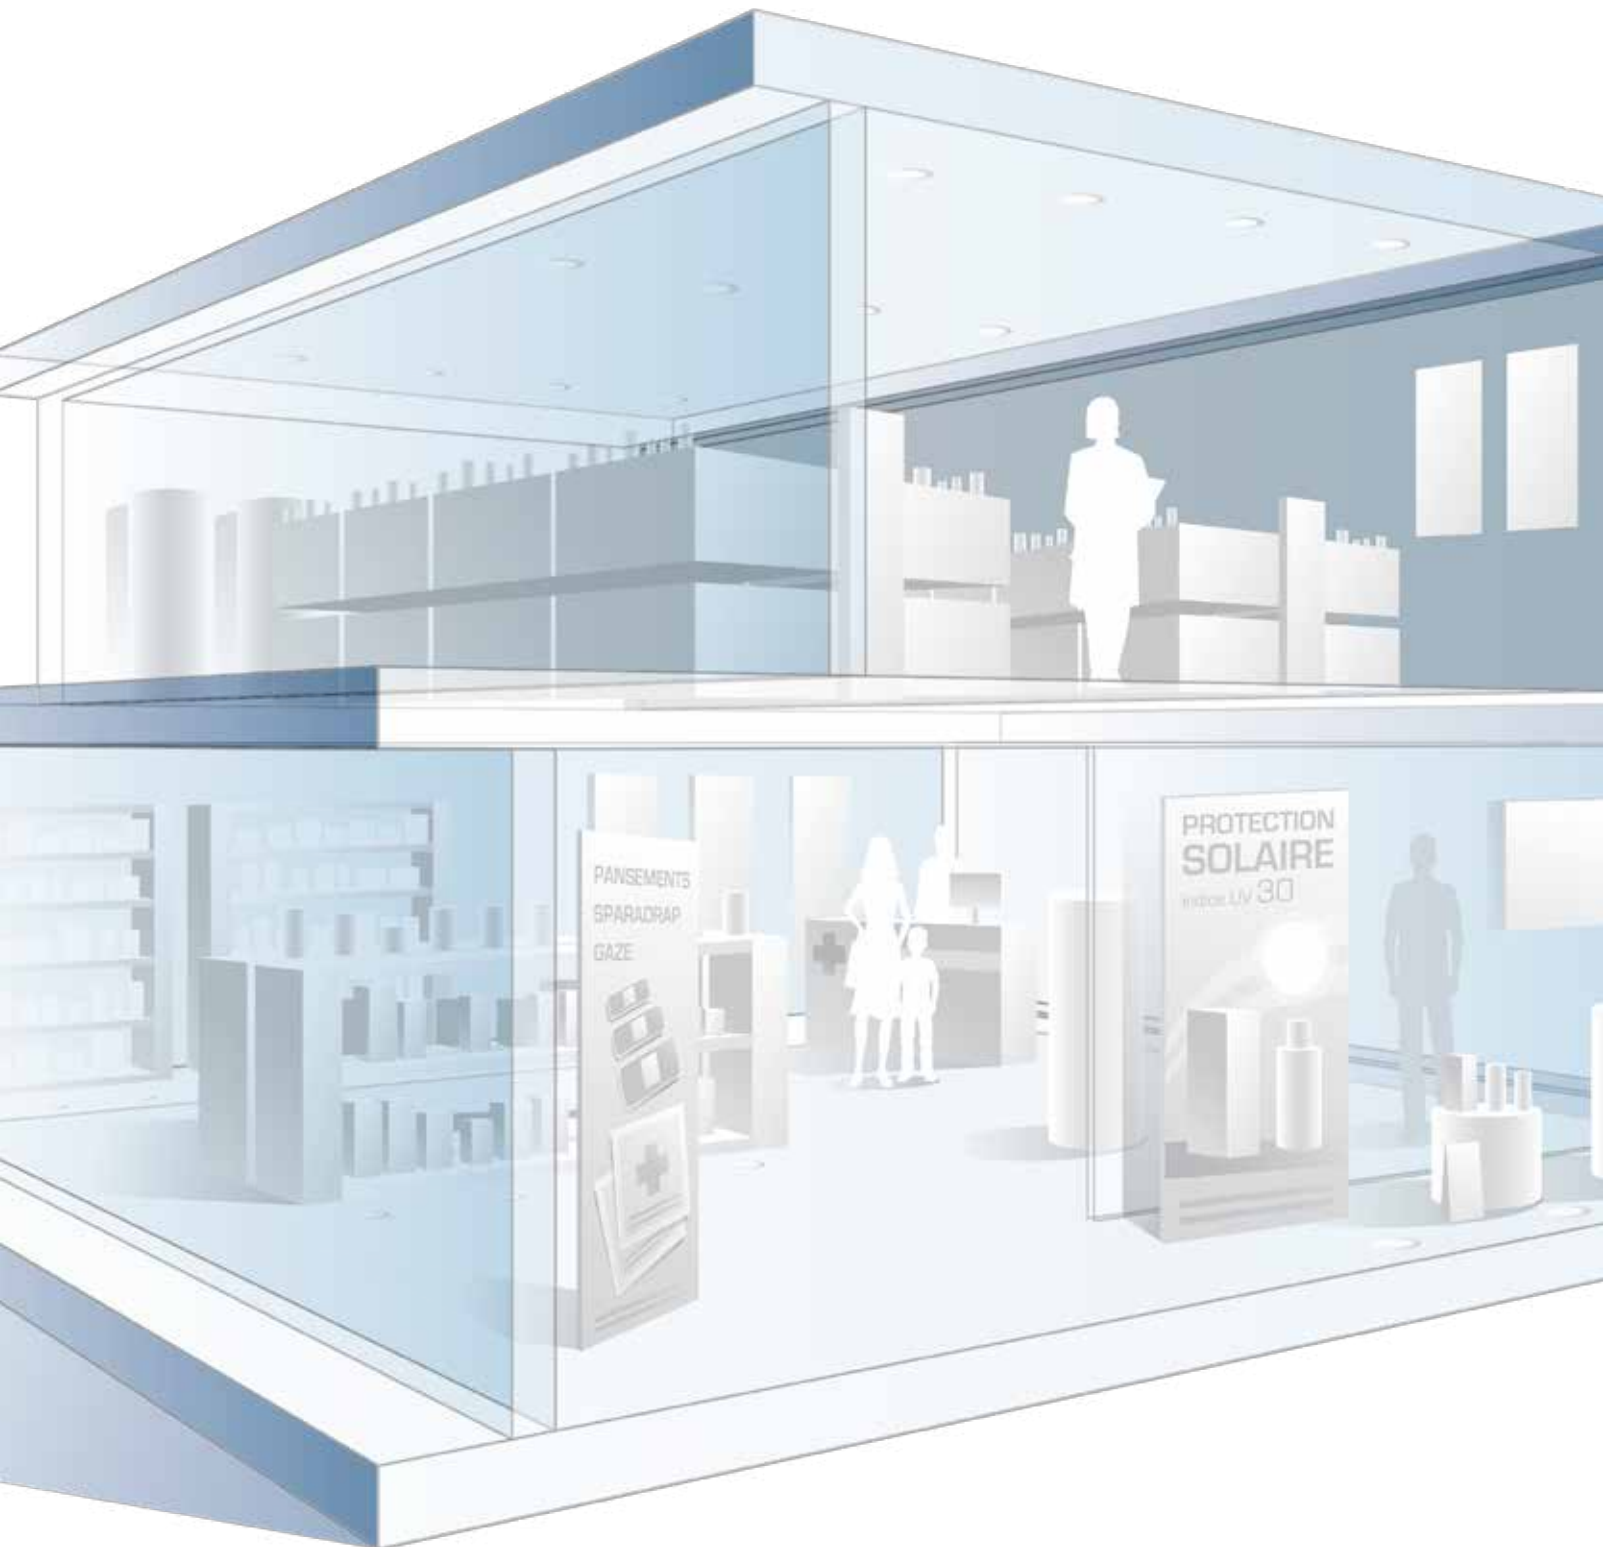

## Ek Ürünler

Yer döşeme altı buvat

RF büyük kumanda

LED yer aydınlatmaları

Çoklu prizler

Elektrikli araçlar için şarj istasyonu