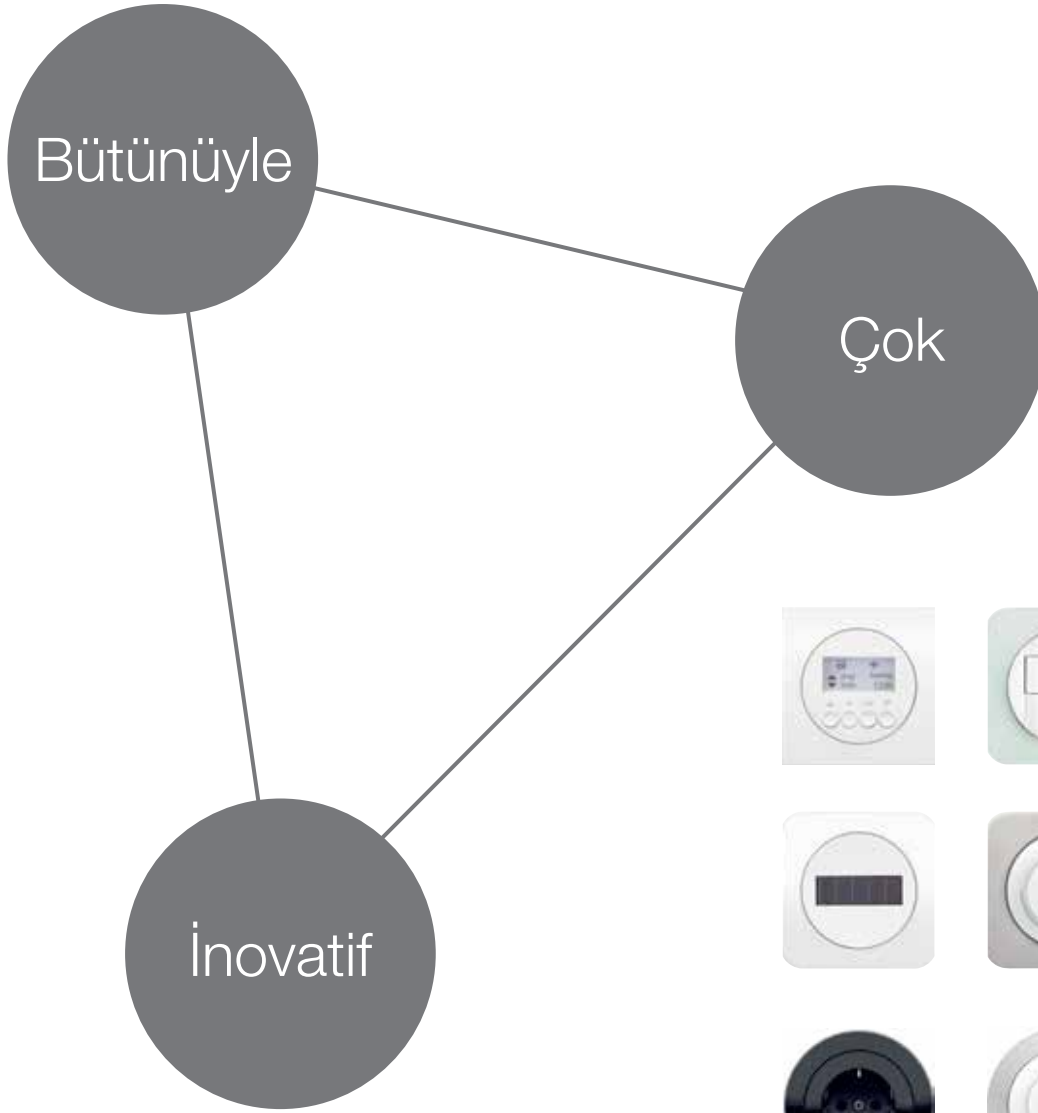

KNX RF'in çok yönlü bir sisteme sahip olmasının sebebi, sistemin elektronik platformunun hem konvansiyonel uygulamaları hem de RF çözümlerini basit bir şekilde ve ustalıkla desteklemesidir. Sistemin çift yönlü kablosuz bir sistem olması nedeniyle, mevcut KNX sistemleri bile bu sayede basitçe genişletilebilmektedir.