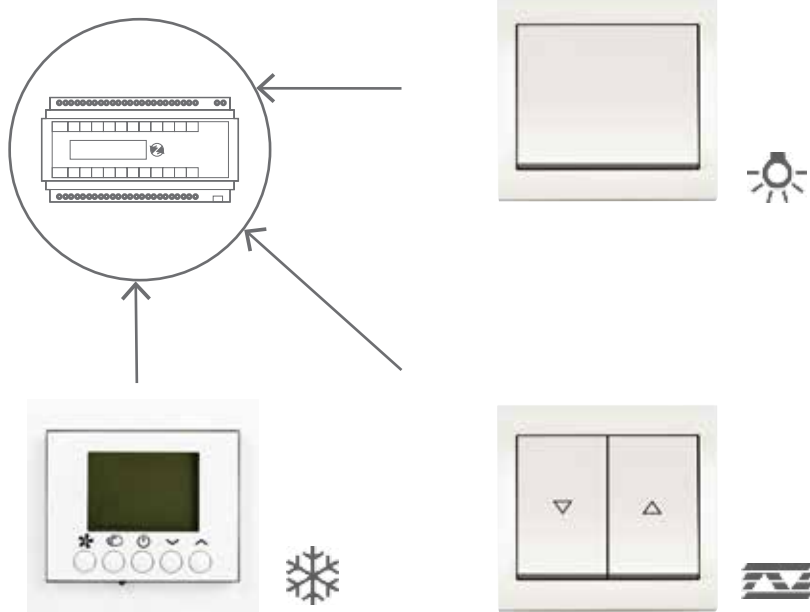

IP Roombox

Otel odalarında bulunan elektrikli uygulamaların tümünü kontrol etmenize olanak sağlayacak basit bir çözüme mi ihtiyacınız var? Hager IP Roombox ile size benzersiz bir kombinasyon sunuyor – IP Roombox Hager Hotel System Manager (Hager Otel Sistemi Yöneticisi) ile beraber yapılandırılabilir giriş ve çıkışlara sahip modüler bir cihazdır; bu akıllı arabirim ile odalarınızda bulunan tüm uygulamaları (ısıtma, klima, ışıklar, panjurlar, ...) uzaktan yönetebilir ve kontrol edebilirsiniz.

Otel Yönetim Sistemi dahilinde; Kontrol Merkezi ve IP Roombox birlikte kullanıldığında tüm odaların kontrolü için güçlü bir sistem yönetimi sunmakla birlikte oda dahilindeki misafirleriniz için de konforlu bir müşteri deneyimi sunuyor. Üstelik yapılandırması da bir o kadar basit bir şekilde. Örneğin; uyandırma senaryosu gibi özellikler ile perdelerin çok yavaş şekilde açılması sağlanarak hizmetlerin özelleştirilmesi çok kolay hale geliyor.